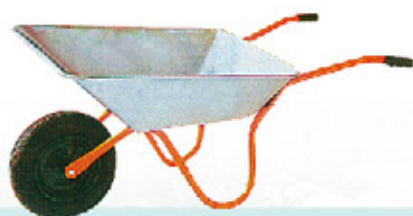

## ■ WH8805

Load Capacity(kg) 200  
Own Weight(kg):21  
Water capacity(L):100  
Sand Capacity(CBF):7  
Wheel:4.00-8  
L/H/C(mm):1490x545x520  
A/B/h(mm):980x633x296

■ WB4201

■ WB4204

■ WB4600

■ WB5202

■ WB5202 Load Capacity(kg):130  
Own Weight(kg):11.5  
Water capacity(L):61  
Sand Capacity(CBF):5  
Wheel:13 \* x3 \*  
L/H/C(mm):1430x595x540  
A/B/h(mm):945x715x195