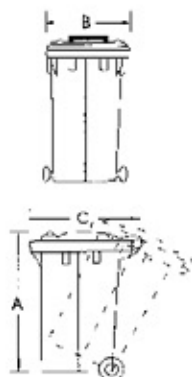

RT-240E

TYPE	A(mm)	B(mm)	C(mm)	CUBAGE(liter)
RT-240E	1080±5	595±2	760±2	240
COLOR