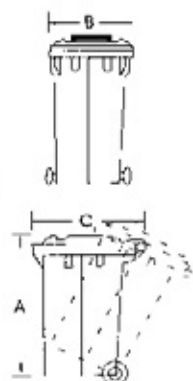

TYPE	A(mm)	B(mm)	C(mm)	CUBAGE(liter)
RT-240D	1080±5	595±2	760±2	240
COLOR				

RT-240E