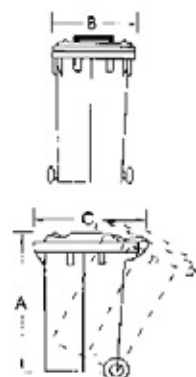

RT-100A

TYPE	A(mm)	B(mm)	C(mm)	CUBAGE(liter)
RT-100A	780±5	480±2	520±2	100
COLOR