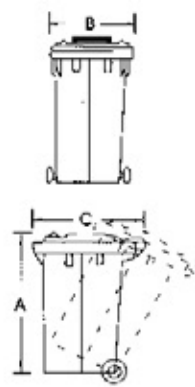

Wheel diameter:6"

■ **WT1004**

Body size(L*W*H):355*510*495mm

Water tube:50m

Q'ty/40'HQ:1395PCS

RT-240A

TYPE	A(mm)	B(mm)	C(mm)	CUBAGE(liter)
RT-240A	1080±5	590±2	760±2	240
COLOR				

RT-240B

RT-240D

TYPE	A(mm)	B(mm)	C(mm)	CUBAGE(liter)
RT-240D	1080±5	595±2	760±2	240
COLOR				

RT-240E

TYPE	A(mm)	B(mm)	C(mm)	CUBAGE(liter)
RT-240E	1080±5	595±2	760±2	240
COLOR				

RT-240E

TYPE	A(mm)	B(mm)	C(mm)	CUBAGE(liter)
RT-240E	1080±5	595±2	760±2	240
COLOR				