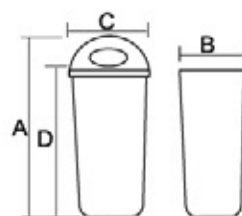

RT-50B

TYPE	A(mm)	B(mm)	C(mm)	CUBAGE(liter)
RT-50B	720±5	420±2	560±2	50
COLOR