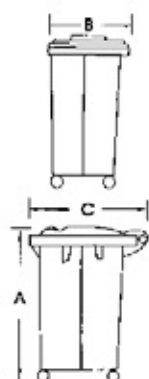

Body size(L*W*H):485*670*990mm

Water tube:100m

Q'ty/40'HQ:425PCS

Wheel size:10"

■ **WT1002**

Body size(L*W*H):410*570*910mm

Water tube:80m

Q'ty/40'HQ:625PCS

Wheel diameter:6"

■ **WT1004**

Body size(L*W*H):355*510*495mm

Water tube:50m

Q'ty/40'HQ:1395PCS

RT-240A

TYPE	A(mm)	B(mm)	C(mm)	CUBAGE(liter)
RT-240A	1080±5	590±2	760±2	240
COLOR				

RT-240B

RT-120A

TYPE	A(mm)	B(mm)	C(mm)	CUBAGE(liter)
RT-120	930±5	490±2	550±2	120
COLOR				

RT-120B

TYPE	A(mm)	B(mm)	C(mm)	CUBAGE(liter)
RT-120B	930±5	490±2	550±2	120
COLOR				

RT-100A

TYPE	A(mm)	B(mm)	C(mm)	CUBAGE(liter)
RT-100A	780±5	480±2	520±2	100
COLOR				

RT-50A

TYPE	A(mm)	B(mm)	C(mm)	CUBAGE(liter)
RT-50A	640±5	420±2	480±2	50
COLOR				

RT-50B

TYPE	A(mm)	B(mm)	C(mm)	CUBAGE(liter)
RT-50B	720±5	420±2	560±2	50
COLOR				

N181

N182

N182DB

N185