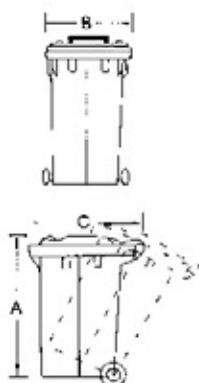

Body size(L*W*H):485*670*990mm

Water tube:100m

Q'ty/40'HQ:425PCS

Wheel size:10"

■ **WT1002**

Body size(L*W*H):410*570*910mm

Water tube:80m

Q'ty/40'HQ:625PCS

Wheel diameter:6"

■ **WT1004**

Body size(L*W*H):355*510*495mm

Water tube:50m

Q'ty/40'HQ:1395PCS

RT-240A

TYPE	A(mm)	B(mm)	C(mm)	CUBAGE(liter)
RT-240A	1080±5	590±2	760±2	240
COLOR				

RT-240B

TYPE	A(mm)	B(mm)	C(mm)	CUBAGE(liter)
RT-240B	1080±5	595±2	760±2	240
COLOR				

RT-360A

TYPE	A(mm)	B(mm)	C(mm)	CUBAGE(liter)
RT-360C	1100±5	700±2	850±3	360
COLOR				

RT-240C

TYPE	A(mm)	B(mm)	C(mm)	CUBAGE(liter)
RT-240C	1080±5	595±2	760±2	240
COLOR				